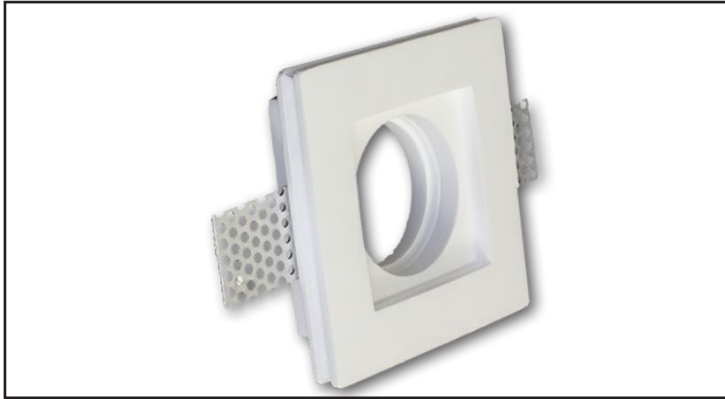

Novella

400721

Faretto incasso in gesso

GU10 Max 50W

Dati generali

Product overview

Nome prodotto/Product name	NOVELLA
Codice prodotto/Product code	400721
Materiale/Housing material	Gesso
Colore/Colour	Bianco
Ambiente di utilizzo/Environment	Interno
Certificazione/Certifications	CE
Lumen/Lumen	---
Efficacia luminosa/Luminaire efficacy (lm/W)	---
Gradi Kelvin/Kelvin degrade (K)	---
Angolo/Beam angle	---
Consumo/Power	---
Tensione/Voltage	220-240V 50/60Hz
Classe sicurezza/Isolation class	II Classe
Classe protezione/Protection degree	IP 20
Classe energetica/Energy label	A+
Dimensioni articolo/ Carton product	10,0X10,0X3,7(cm)
Dimensioni scatola singolo/Gift box	12X12X6(cm)
Dimensioni cartone/ Carton dimensions	42,0X52,0X30,0(cm)
Imballo/Packing	36

Scheda Tecnica - Technical Sheet

Novella

400721

Packaging

Scatolo con stampa
in quadricromia

Giftbox 4 colours

CONFEZIONE SINGOLA
Giftbox

Export carton

8 033726 885721
Made in P.R.C.
www.poliplast.it

NOVELLA 400721 220-240V~ GU10

QTY:	36	PCS
G.W.:		Kg
N.W.:		Kg
MEAS:		CM

NOVELLA 400721

Dettagli Tecnici

Dimensioni
Dimensions

Corpo in gesso
Gypsum body

Staffe di fissaggio
Brackets

CODICE PRODOTTO	EAN	Questo prodotto può contenere sorgenti luminose di classe efficienza energetica fino a:
400721	8033726885721	F

CARATTERISTICHE:

Il corpo lampada è costituito da materiale in gesso bianco.
Può essere usato per decorazioni interne, giardini ed altro.