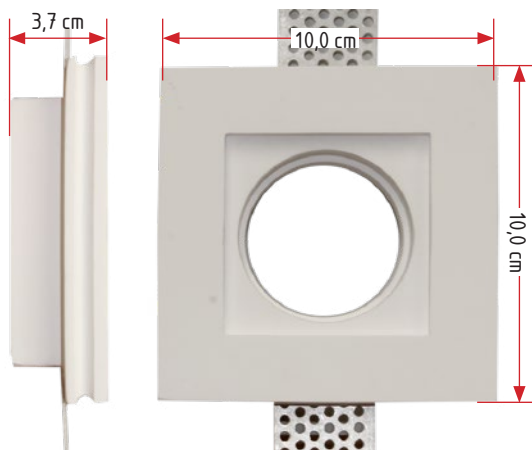

Novella

400721

Faretto incasso in gesso

GU10 Max 50W

Dati generali

Product overview

Nome prodotto/Product name	NOVELLA
Codice prodotto/Product code	400721
Materiale/Housing material	Gesso
Colore/Colour	Bianco
Ambiente di utilizzo/Environment	Interno
Certificazione/Certifications	CE
Lumen/Lumen	---
Efficacia luminosa/Luminaire efficacy (lm/W)	---
Gradi Kelvin/Kelvin degrade (K)	---
Angolo/Beam angle	---
Consumo/Power	---
Tensione/Voltage	220-240V 50/60Hz
Classe sicurezza/Isolation class	II Classe
Classe protezione/Protection degree	IP 20
Classe energetica/Energy label	A+
Dimensioni articolo/ Carton product	10,0X10,0X3,7(cm)
Dimensioni scatola singolo/Gift box	12X12X6(cm)
Dimensioni cartone/ Carton dimensions	42,0X52,0X30,0(cm)
Imballo/Packing	36

8 033726 885721
Made in P.R.C.
www.poliplast.it

NOVELLA 400721 220-240V~ GU10

QTY:	36	PCS
G.W.:		Kg
N.W.:		Kg
MEAS:		CM

NOVELLA 400721

Dettagli Tecnici

Dimensioni
Dimensions

Corpo in gesso
Gypsum body

Staffe di fissaggio
Brackets

Nota: leggere attentamente le istruzioni prima di installare l'articolo.

IMPORTANTE: L'installazione o qualsiasi operazione di manutenzione devono essere eseguite a corrente elettrica disconnessa.

400721	 GU10	7W LED MAX 35W	CLASSE II	FORO INCASSO 100x100 mm	Dimens. 100x100x37 mm	
--------	--	-------------------	-----------	-------------------------------	--------------------------	---

CODICE PRODOTTO	EAN	Questo prodotto può contenere sorgenti luminose di classe efficienza energetica fino a:
400721	8033726885721	F

CARATTERISTICHE:

Il corpo lampada è costituito da materiale in gesso bianco.
Può essere usato per decorazioni interne, giardini ed altro.