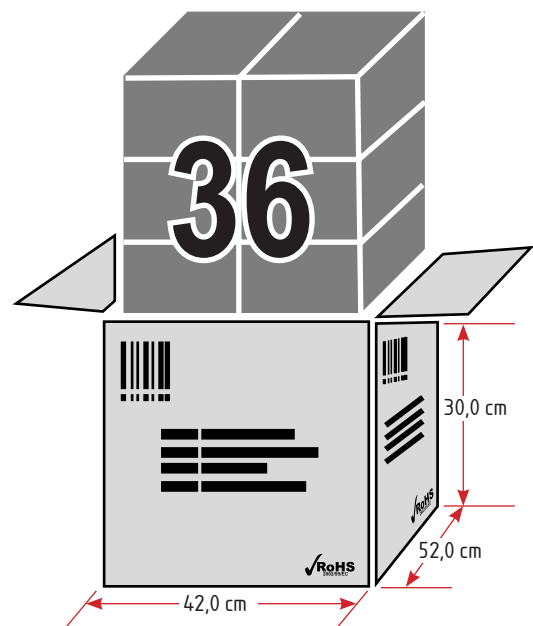

Scheda Tecnica - Technical Sheet

Novella

400721

Packaging

Scatolo con stampa
in quadricromia

Giftbox 4 colours

CONFEZIONE SINGOLA
Giftbox

Export carton

Bar code:
Position 4 sides
in the upper left

400721

8 033726 885721

Lateral sides
Shipping mark:

P/I NO.:
LOT NO.: 1725-16-22
CTN NO.:
MADE IN P.R.C.
ITEM NO.: 400721

Central sides
Shipping mark:

NOVELLA 400721 220-240V~ GU10

QTY:	36	PCS
G.W.:		Kg
N.W.:		Kg
MEAS:		CM

NOVELLA 400721