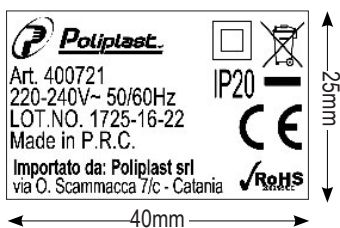

Novella

400721

Faretto incasso in gesso

GU10 Max 50W

Dati generali

Product overview

Nome prodotto/Product name	NOVELLA
Codice prodotto/Product code	400721
Materiale/Housing material	Gesso
Colore/Colour	Bianco
Ambiente di utilizzo/Environment	Interno
Certificazione/Certifications	CE
Lumen/Lumen	---
Efficacia luminosa/Luminaire efficacy (lm/W)	---
Gradi Kelvin/Kelvin degrade (K)	---
Angolo/Beam angle	---
Consumo/Power	---
Tensione/Voltage	220-240V 50/60Hz
Classe sicurezza/Isolation class	II Classe
Classe protezione/Protection degree	IP 20
Classe energetica/Energy label	A+
Dimensioni articolo/ Carton product	10,0X10,0X3,7(cm)
Dimensioni scatola singolo/Gift box	12X12X6(cm)
Dimensioni cartone/ Carton dimensions	42,0X52,0X30,0(cm)
Imballo/Packing	36

Scheda Tecnica - Technical Sheet

Novella

400721

Packaging

Scatolo con stampa
in quadricromia

Giftbox 4 colours

CONFEZIONE SINGOLA
Giftbox

Export carton

Bar code:
Position 4 sides
in the upper left

400721

8 033726 885721

Lateral sides
Shipping mark:

P/I NO.:
LOT NO.: 1725-16-22
CTN NO.:
MADE IN P.R.C.
ITEM NO.: 400721

Central sides
Shipping mark:

Importato da: Poliplast srl
via Oliveto Scammacca 7/c
95127 Catania (CT)

8 033726 885721
Made in P.R.C.
www.poliplast.it

NOVELLA 400721 220-240V~ GU10

QTY:	36	PCS
G.W.:		Kg
N.W.:		Kg
MEAS:		CM

NOVELLA 400721

Dettagli Tecnici

Dimensioni
Dimensions

Corpo in gesso
Gypsum body

Staffe di fissaggio
Brackets