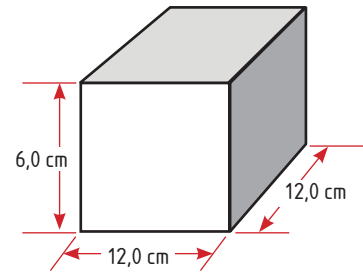

Packaging

Scatolo con stampa
in quadricromia

Giftbox 4 colours

CONFEZIONE SINGOLA
Giftbox

Export carton

Bar code:
Position 4 sides
in the upper left

400721

8 033726 885721

Lateral sides
Shipping mark:

P/I NO.:
LOT NO.: 1725-16-22
CTN NO.:
MADE IN P.R.C.
ITEM NO.: 400721

Central sides
Shipping mark:

NOVELLA 400721 220-240V~ GU10

QTY:	36	PCS
G.W.:		Kg
N.W.:		Kg
MEAS:		CM

NOVELLA 400721